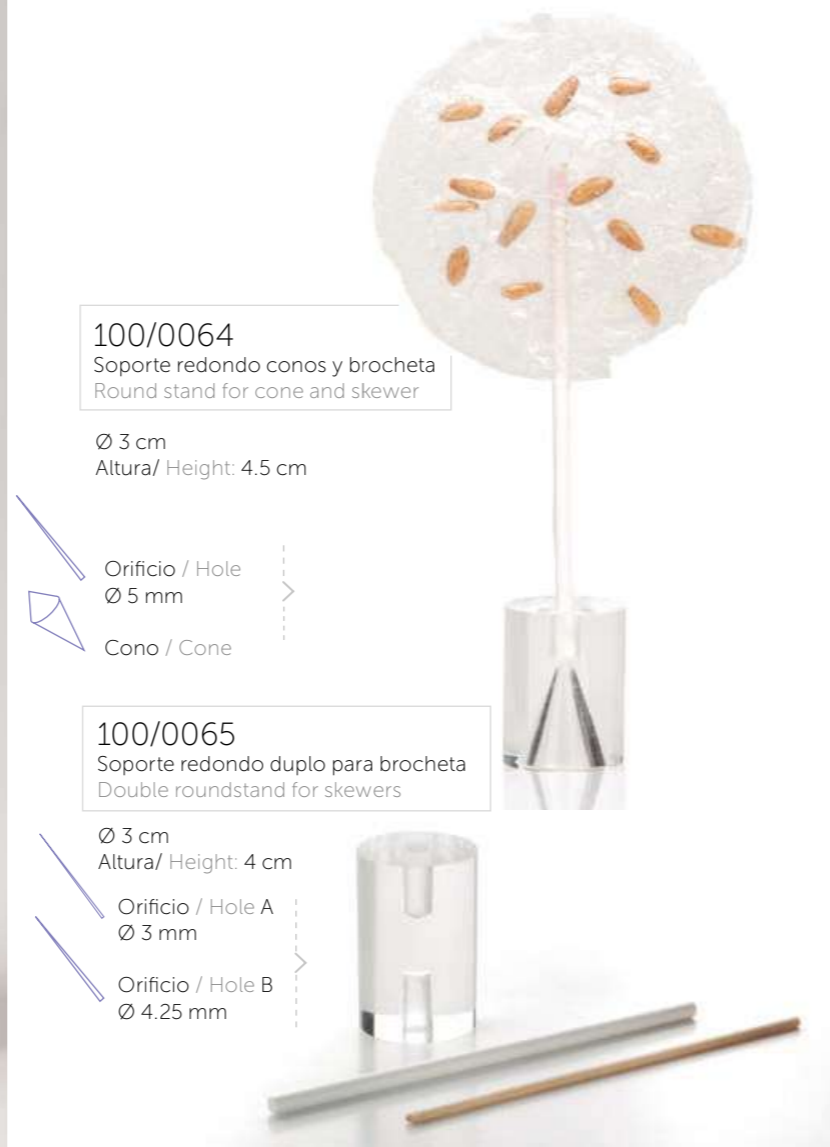

## SOPORTES TARIMA TARIMA SUPPORTS

100/0092	Transparente / Clear
100/0093	Blanco / White
100/0094	Negro / Black

Medidas / Size: 6.5 x 6.5 cm - Altura / Height: 8.5 cm - Agujero / Hole: Ø 4 mm

### 100/0064 Soporte redondo conos y brocheta Round stand for cone and skewer

Ø 3 cm  
Altura / Height: 4.5 cm

Orificio / Hole  
Ø 5 mm

Cono / Cone

### 100/0065 Soporte redondo duplo para brocheta Double roundstand for skewers

Ø 3 cm  
Altura / Height: 4 cm

Orificio / Hole A  
Ø 3 mm

Orificio / Hole B  
Ø 4.25 mm