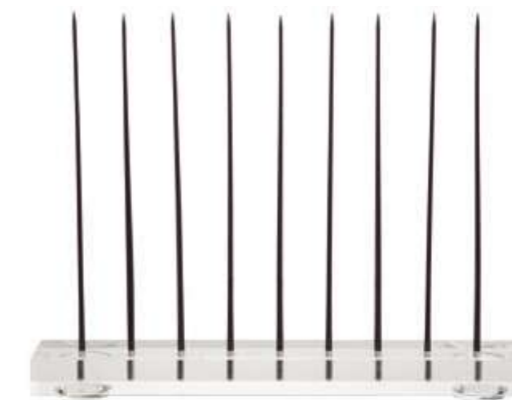

EXPOSICIÓN - PASE DE CAMAREROS - EVENTOS - BUFETS - COMEDORES DE AUTOSERVICIO - TIENDAS GOURMET
DISPLAY PRODUCTS - SERVICE TRAY - EVENTS - BUFFETS - SELF-SERVICE - GOURMET SHOPS

deli EXPOSICIÓN ELEGANTE
STYLISH FOOD DISPLAY

PERSONALIZABLES
CUSTOMIZABLES a partir de 12 uds
from 12 pcs

BASE DELI Base común a todos los soportes / One base fits all supports

250/1000	Transparente · Clear	250/1901	Blanco · White
250/1900	Negro · Black	250/1902	Plata · Silver

250/1903 Personalizado · Customized **12** uds
pcs

DELI SUPPORT

250/1001	Brochetas finas · Thin skewers Ø3mm
250/1002	Brochetas medianas · Medium skewers Ø4mm
250/1005	Pipetas cónicas · Cone pipettes Ø10mm
250/1010	Conos · Cones
250/1011	Crujientes · Crispies