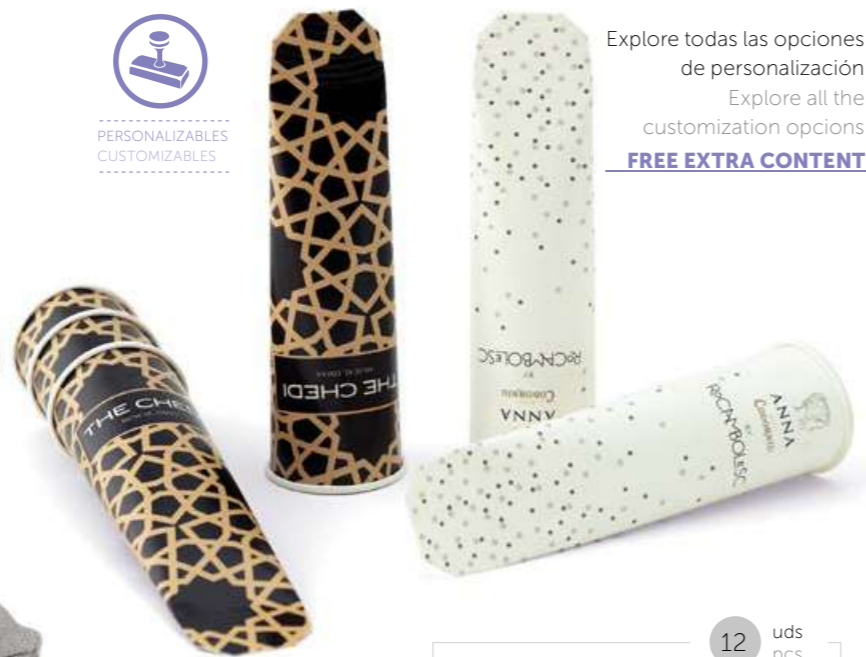

100 uds  
pcs

XXL Ø 12 cm

PERSONALIZABLES  
CUSTOMIZABLES

Explore todas las opciones  
de personalización  
Explore all the  
customization options

**FREE EXTRA CONTENT**

**100/1018**  
Huevera codorniz 18 huevos  
Clear Plastic Quail Eggs Carton 18 eggs  
15 x 11 cm