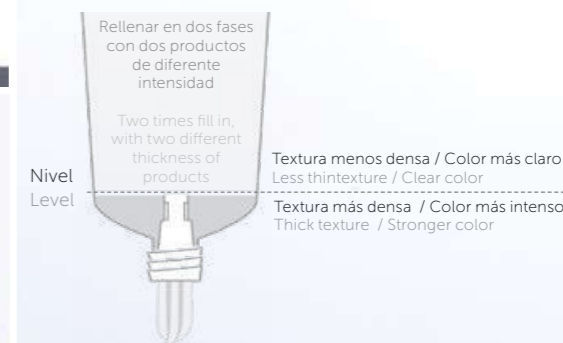

STRIPED PASTE TUBE

Tubo fabricado en aluminio laminado flexible de color blanco. Funciona a partir de dos cremas o pastas de dos densidades diferentes. Su boquilla permite exprimir el contenido en forma de crema con rayas bicolor.

Tube made of flexible white laminated aluminum. It combines two creams or pastes of two different densities. Its mouthpiece allows you to squeeze the contents in the form of cream with two-colored stripes.

Nivel
Level

Rellenar en dos fases con dos productos de diferente intensidad
Two times fill in, with two different thickness of products

Textura menos densa / Color más claro
Less thintexture / Clear color
Textura más densa / Color más intenso
Thick texture / Stronger color

50 uds
pcs

90/1001
Tubo Striped
Striped Paste Tube

40 ml

Ø 3.5 cm
Altura / Height: 16 cm