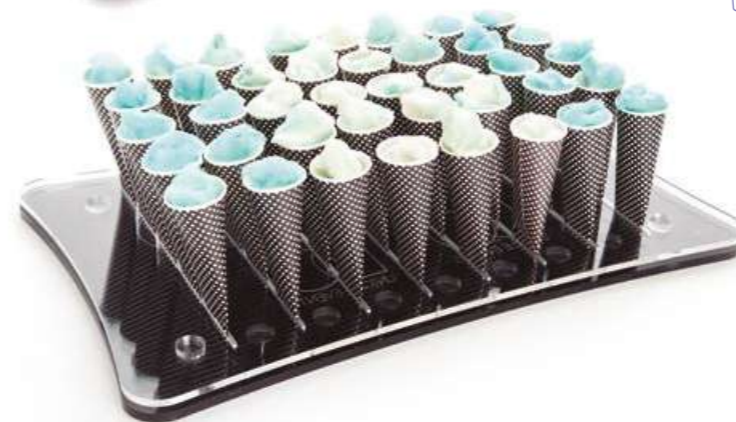

EXPOSICIÓN - PASE DE CAMAREROS - EVENTOS - BUFETS - COMEDORES DE AUTOSERVICIO - TIENDAS GOURMET
DISPLAY PRODUCTS - SERVICE TRAY - EVENTS - BUFFETS - SELF-SERVICE - GOURMET SHOPS

gastro EXPOSICIÓN CREATIVA
CREATIVE FOOD DISPLAY

BASE GASTRO Base común a todos los soportes / One base fits all supports

250/0100	Transparente · Clear	250/9001	Blanco · White
250/9000	Negro · Black	250/9002	Plata · Silver

250/9003 Personalizado · Customized **4** uds pcs Compatible con bandeja Gastronorm Fits Gastronorm Tray

Combine su base con 9 tipos de soportes Gastro
Match your base with 9 types of Gastro supports

PERSONALIZABLES
CUSTOMIZABLES a partir de 4 uds
from 4 pcs

Personalizables con vinilos adhesivos a todo color
Customizable trays with vinyl stickers with full color

GASTRO SUPPORT

- 250/0001 Brochetas finas · Thin skewers Ø3mm
- 250/0002 Brochetas medianas · Medium skewers Ø4mm
- 250/0004 Pipetas rectas · Straight pipettes
- 250/0005 Pipetas cónicas · Cone pipettes
- 250/0006 Tubos de ensayo · Test tubes Ø16mm
- 250/0007 Lipsticks Ø19mm
- 250/0008 Huevo roto · Broken egg Ø4mm
- 250/0009 Kalippo
- 250/0010 Conos · Cones