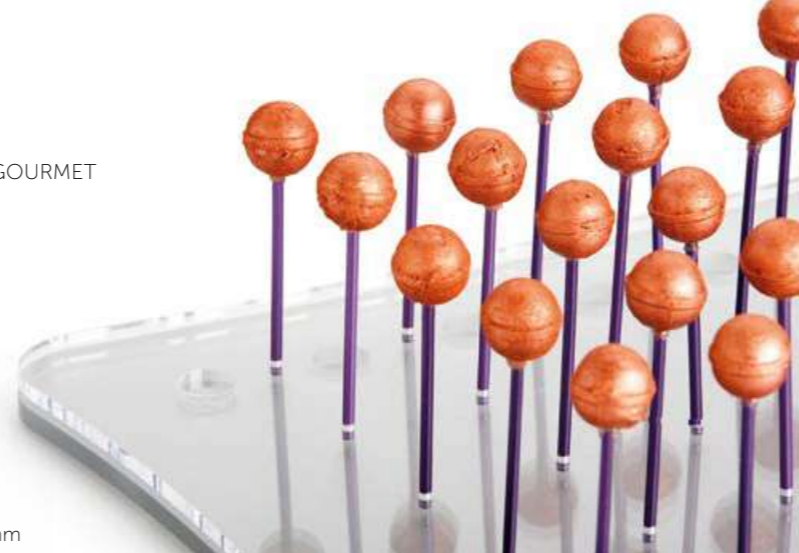

EXPOSICIÓN - PASE DE CAMAREROS - EVENTOS - BUFETS - COMEDORES DE AUTOSERVICIO - TIENDAS GOURMET
DISPLAY PRODUCTS - SERVICE TRAY - EVENTS - BUFFETS - SELF-SERVICE - GOURMET SHOPS

gastro EXPOSICIÓN CREATIVA
CREATIVE FOOD DISPLAY

BASE GASTRO Base común a todos los soportes / One base fits all supports

250/0100	Transparente · Clear	250/9001	Blanco · White
250/9000	Negro · Black	250/9002	Plata · Silver

250/9003 Personalizado · Customized **4** uds pcs Compatible con bandeja Gastronorm Fits Gastronorm Tray

Combine su base con 9 tipos de soportes Gastro
Match your base with 9 types of Gastro supports

PERSONALIZABLES
CUSTOMIZABLES a partir de 4 uds
from 4 pcs

Personalizables con vinilos adhesivos a todo color
Customizable trays with vinyl stickers with full color

GASTRO SUPPORT

- 250/0001 Brochetas finas · Thin skewers Ø3mm
- 250/0002 Brochetas medianas · Medium skewers Ø4mm
- 250/0004 Pipetas rectas · Straight pipettes
- 250/0005 Pipetas cónicas · Cone pipettes
- 250/0006 Tubos de ensayo · Test tubes Ø16mm
- 250/0007 Lipsticks Ø19mm
- 250/0008 Huevo roto · Broken egg Ø4mm
- 250/0009 Kalippo
- 250/0010 Conos · Cones